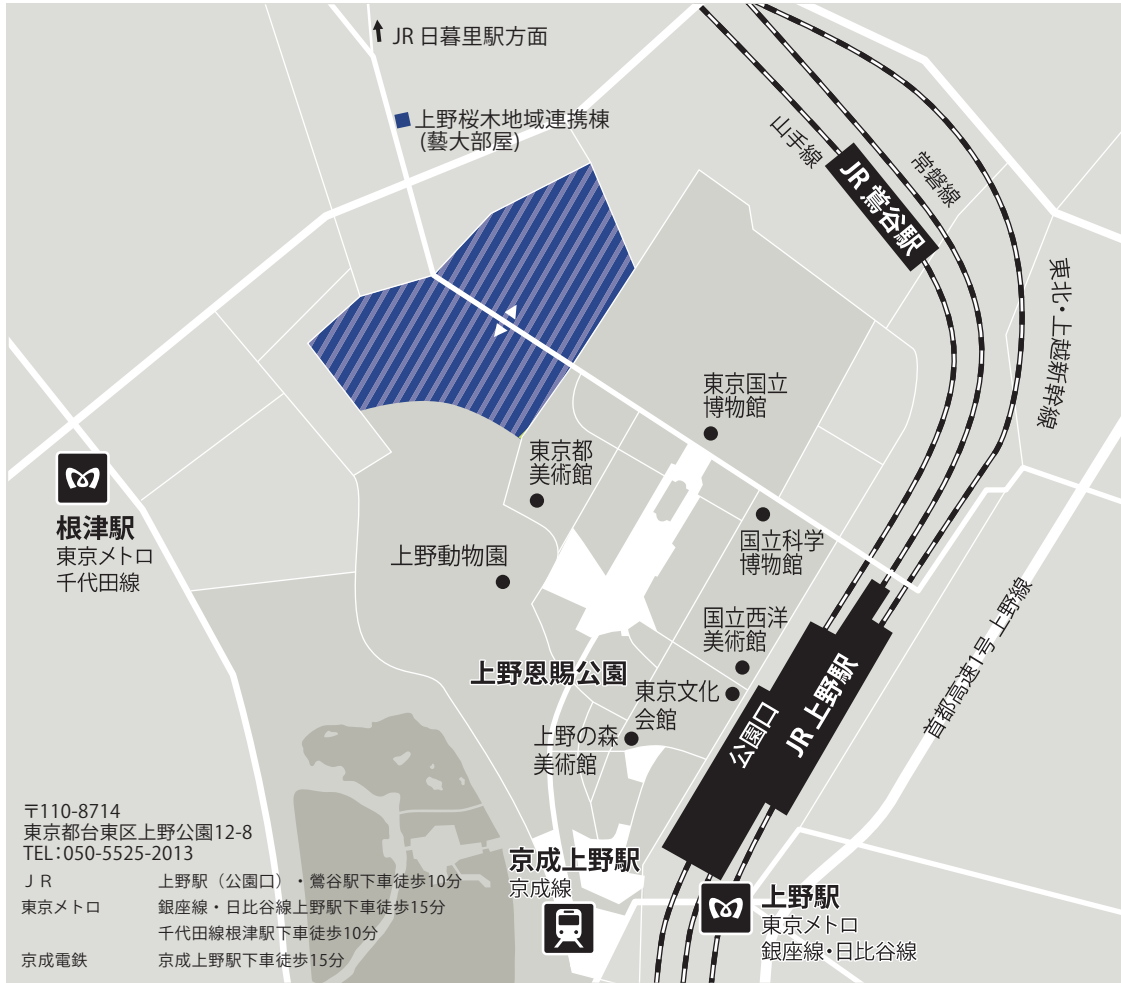

東京藝術大学 上野校地案内図

TOKYO GEIDAI UENO CAMPUS

〒110-8714
東京都台東区上野公園12-8
TEL:050-5525-2013

J R 上野駅（公園口）・鶯谷駅下車徒歩10分
東京メトロ 銀座線・日比谷線上野駅下車徒歩15分
千代田線根津駅下車徒歩10分
京成電鉄 京成上野駅下車徒歩15分

- | | | | |
|--|---|--|---|
| ① 第1守衛所
Gatehouse I | ⑦ 美術学部中央棟
Main Building (Classrooms, Administrative Affairs) | ⑬ 奏楽堂
Sogakudo Concert Hall | ⑳ 音楽学部2号館
Building II |
| ② 大学美術館
The University Art Museum | ⑧ // 絵画棟
Painting | ⑭ 大学本部棟・保健管理センター
・社会連携センター
Administration Building, Health Care Service Center,
Public Collaboration Center | ㉑ // 3号館
Building III |
| ③ 陳列館
The University Art Museum (Chinretsukan Gallery) | ⑨ // 彫刻棟
Sculpture | ⑮ 大学会館
University Hall | ㉒ // 4号館
Building IV |
| ④ 正木記念館
The University Art Museum (Masaki Memorial Gallery) | ⑩ // 金工棟
Metal Arts | ⑯ 国際交流棟
Hisao & Hiroko TAKI PLAZA | ㉓ // 5号館
Building V |
| ⑤ 国際芸術リソースセンター (A棟)
(附属図書館等)
International Resource Center of the Arts (A) | ⑪ // 総合工房棟 (A棟)
Factory Complex (A) | ⑰ アーツ&サイエンス ラボ
Arts & Science LAB. | ㉔ // 練習ホール館
Auditoriums |
| ⑥ 国際芸術リソースセンター (B棟)
(附属図書館等)
International Resource Center of the Arts (B) | ⑫ // 総合工房棟 (B棟)
Factory Complex (B-2) | ⑱ 赤レンガ1号館
Old Brick Building I | ㉕ 音楽学部附属音楽高等学校
The Music High School |
| | ⑬ // 総合工房棟 (C棟)
Factory Complex (C) | ㉒ 赤レンガ2号館
Old Brick Building II | ㉖ 招聘教員宿泊施設
Ueno Global Residence |
| | ⑭ // 総合工房棟 (C棟)
Factory Complex (C) | ㉓ 音楽学部1号館
Building I | ㉗ 体育館
Gymnasium |
| | ⑮ 第2守衛所
Gatehouse II | | |