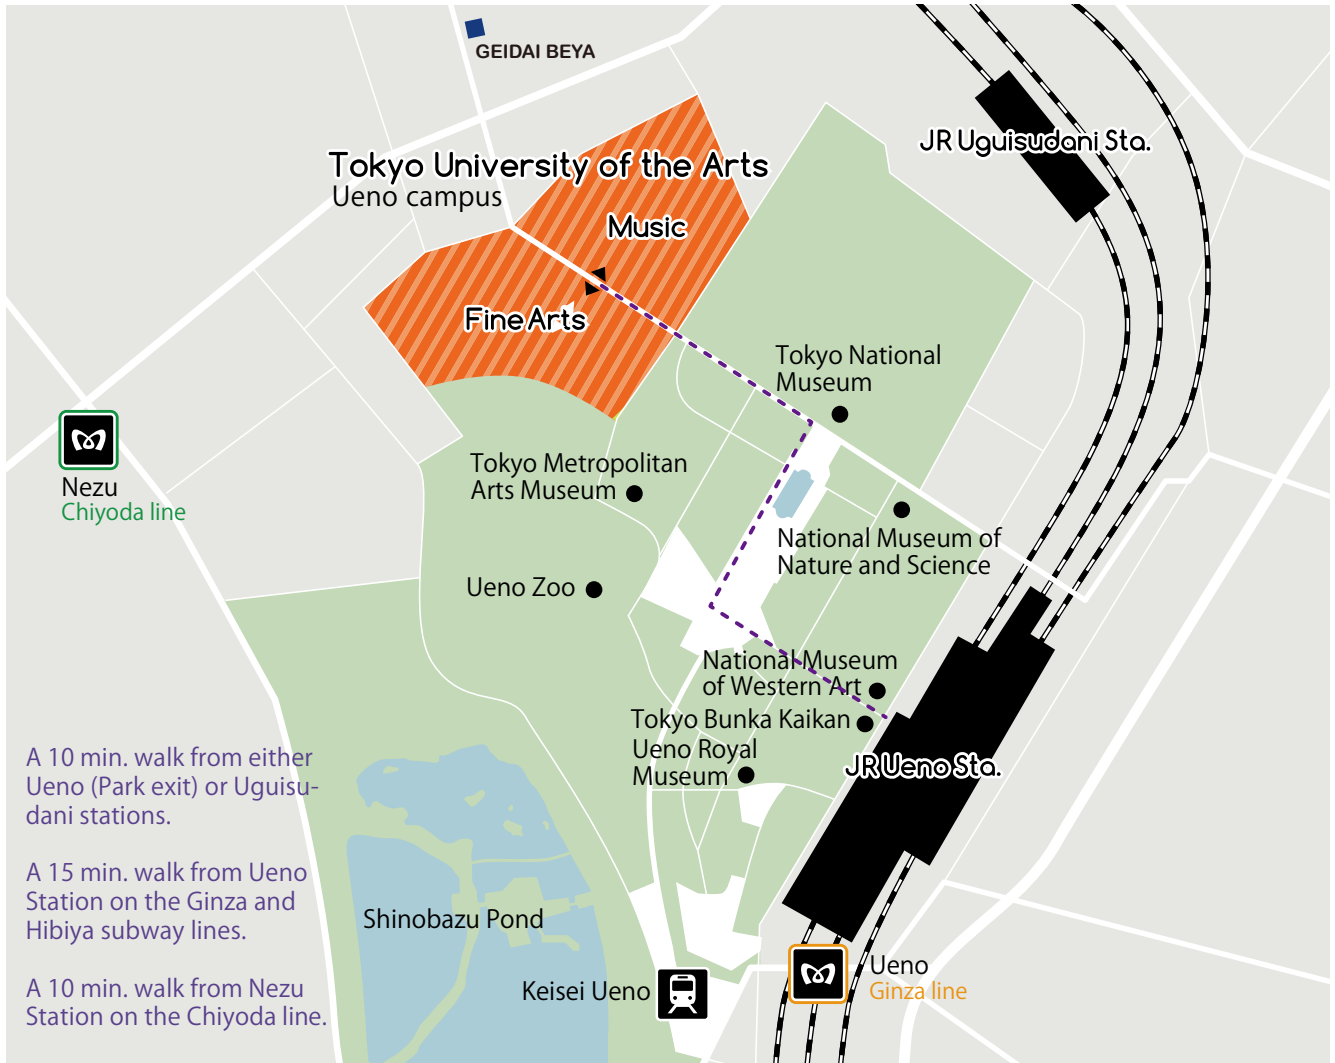

# UENO CAMPUS 12-8 Ueno Park Taito Ward Tokyo 110-8714 Japan

A 10 min. walk from either Ueno (Park exit) or Uguisudani stations.

A 15 min. walk from Ueno Station on the Ginza and Hibiya subway lines.

A 10 min. walk from Nezu Station on the Chiyoda line.

- |  |   |  |   |
|--|---|--|---|
| ① 第1守衛所<br>Gatehouse I   | ⑦ 美術学部中央棟<br>Main Building (Classrooms, Administrative Affairs) | ⑬ 奏楽堂<br>Sogakudo Concert Hall   | ⑳ 音楽学部2号館<br>Building II                |
| ② 大学美術館<br>The University Art Museum   | ⑧ // 絵画棟<br>Painting  | ⑭ 大学本部棟・保健管理センター<br>・社会連携センター<br>Administration Building, Health Care Service Center,<br>Public Collaboration Center | ㉑ // 3号館<br>Building III                |
| ③ 陳列館<br>The University Art Museum (Chinretsukan Gallery)                        | ⑨ // 彫刻棟<br>Sculpture   | ⑮ 学生会館<br>University Hall  | ㉒ // 4号館<br>Building IV                 |
| ④ 正木記念館<br>The University Art Museum (Masaki Memorial Gallery)                   | ⑩ // 金工棟<br>Metal Arts  | ⑯ 国際交流棟<br>Hisao & Hiroko TAKI PLAZA   | ㉓ // 5号館<br>Building V                  |
| ⑤ 国際芸術リソースセンター (A棟)<br>(附属図書館等)<br>International Resource Center of the Arts (A) | ⑪ // 総合工房棟 (A棟)<br>Factory Complex (A)                          | ⑰ アーツ&サイエンス ラボ<br>Arts & Science LAB.  | ㉔ 練習ホール館<br>Auditoriums                 |
| ⑥ 国際芸術リソースセンター (B棟)<br>(附属図書館等)<br>International Resource Center of the Arts (B) | ⑫ // 総合工房棟 (B棟)<br>Factory Complex (B)                          | ⑱ 赤レンガ1号館<br>Old Brick Building I  | ㉕ 音楽学部附属音楽高等学校<br>The Music High School |
|  | ⑬ // 総合工房棟 (B棟2)<br>Factory Complex (B-2)                       | ⑲ 赤レンガ2号館<br>Old Brick Building II   | ㉖ 招聘教員宿泊施設<br>Ueno Global Residence     |
|  | ⑭ // 総合工房棟 (C棟)<br>Factory Complex (C)                          | ㉑ 音楽学部1号館<br>Building I  | ㉗ 体育館<br>Gymnasium                      |
|  | ⑮ 第2守衛所<br>Gatehouse II   |  |   |